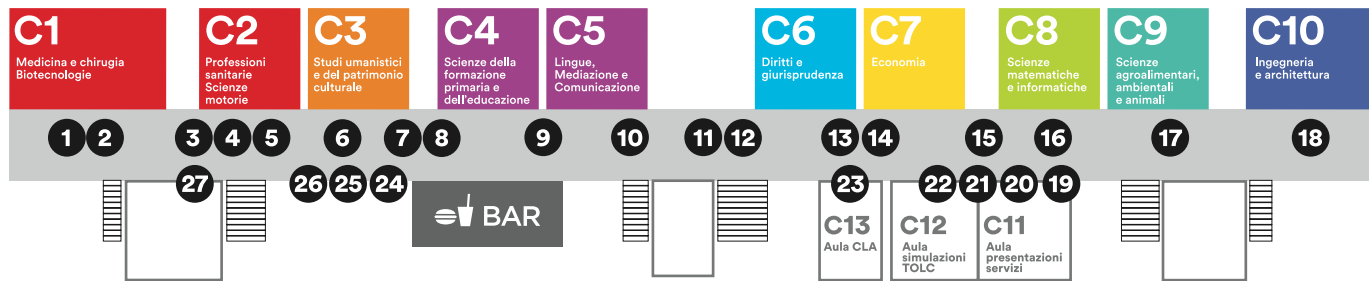

UNI UD

STUDENT DAY 2025

21.03 **28.03**
— 22.03 **— 29.03**

**POLO SCIENTIFICO
UNIUD RIZZI
VIA DELLE SCIENZE
206 — UDINE**

9—9.30 Apertura Student Day 2023										
	AULA C1	AULA C2	AULA C3	AULA C4	AULA C5	AULA C6	AULA C7	AULA C8	AULA C9	AULA C10
9.30–10.30	Medicina e chirurgia		Studi umanistici e del patrimonio culturale				Economia	Tecnologie digitali e Internet of Things	Scienze agro-alimentari	
10.30–11.30		Professioni sanitarie			Lingue e mediazione	Diritti e giurisprudenza		Informatica e Matematica	Scienze agrarie e ambientali	Ingegneria industriale e dell'informazione
11.30–12.30	Biotecnologie	Scienze motorie		Scienze della formazione primaria e dell'educazione	Relazioni pubbliche					Ingegneria civile e architettura